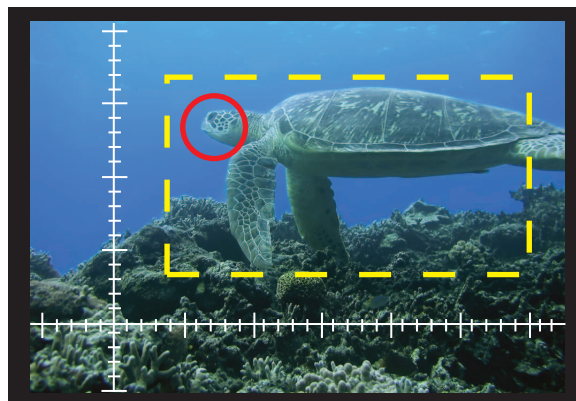

ビデオラインインサーター COLOR VLI-45 (VLI-45 / VLI-45U)

挿入図形を8色から選択できます！（U仕様は全19色対応）
ダブルレイヤー機能搭載！
スケール挿入機能搭載！
10種類の描画モードにより様々な図形を挿入できます！

本製品はカラーモニターの画面上に8色（橙・黄・シアン・緑・マゼンタ・赤・青・白）の様々な図形を描画する機器です。
ビデオカメラ等の映像再生機器とテレビモニターの間には本製品を接続することにより直線や、四角形、円などの図形を最大で2つ挿入することができます。

ビデオカメラや映像再生機器

本機

テレビモニター

スケール挿入
機能により2つの図形に
加えスケールを同時に
挿入することが
できます

Total Solution Laboratory

表示モード例

VLI-45機能

- 8色のカラー対応 
- 10種類の挿入図形
- 挿入図形の組合せ表示が可能（ダブルレイヤー）
- スケール挿入機能（倍率調整付き）
- 電源OFF時の動作モードおよび図形情報保持機能
- OPCインターフェース対応（USB）…基本の7色以外に12色から自由色を選択可能