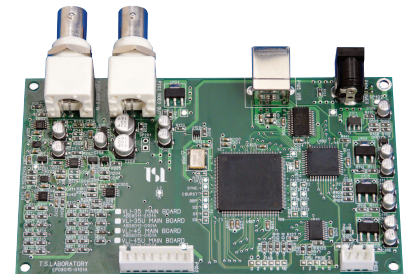

価格

基本仕様	VLI-45 82,000円（税前）
USB仕様	VLI-45U 88,000円（税前）

機器組込用として基板単体の販売も致します。
価格についてはお問い合わせ下さい。

VLIシリーズのラインアップ

- （カラー）
- ・ VLI-35 シングルレイヤー
- （白黒）
- ・ VLI-40 ダブルレイヤー
- ・ VLI-30 シングルレイヤー

製造元

株式会社ティーエスラボ
東京都立川市柴崎町3-9-23-702
TEL : 042-548-3755
FAX : 042-548-3756
URL : <http://tslab.com>
Email : vli_info@tslab.com